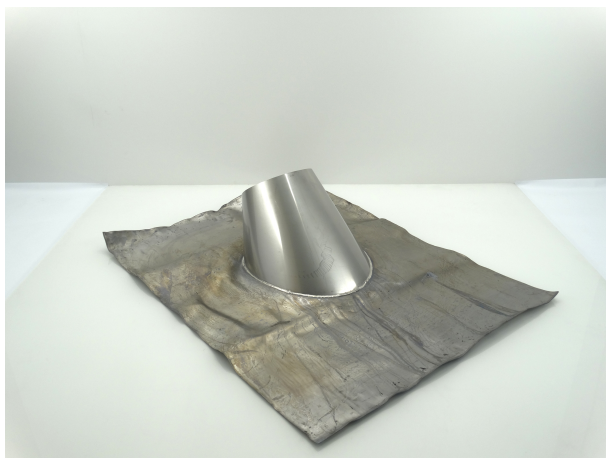

MFLSZ 20 - MF LODEN SLABPAN 20-45 GRADEN ZWART 200

Product nr. **MFLSZ 20**
Omschrijving MF LODEN SLABPAN 20-45 GRADEN ZWART 200
Merk (product) Metaloterm
Serie (product) MF
Type (product) Dubbelwandig geïsoleerd

| | | | |
|----------------------|------------|-----------------|------------------|
| Materiaal | Lood | Aantal pannen | 1 |
| Type dakpan | Universeel | Dakhelling | 20 45 Hoekgraden |
| Horizontale doorvoer | Nee | Systeemdiameter | 200 Millimeter |
| Verticale doorvoer | Ja | | |
| Kleur | Zwart | | |
| Met glijschaal | Nee | | |

| Leverancier | Artikelnr. | Artikel omschrijving |
|--------------------------|-------------------|---|
| Schiedel Metaloterm B.V. | 162504 | MF LODEN SLABPAN 20-45 GRADEN ZWART 200 |